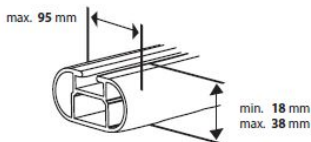

Jumta kastes Mont Blanc Altitude

Vieta visam, kas jāpaņem līdz

Mont Blanc Altitude 350

Izmēri: garums **191 cm**, platums **81 cm**, augstums **42 cm**
Iekšējie izmēri: 186 x 76 x 36 cm
Tilpums **337 l**

520,-

Mont Blanc Altitude 450

Izmēri: garums **215 cm**, platums **90 cm**, augstums **43 cm**
Iekšējie izmēri: 210 x 85 x 39 cm
Tilpums **450 l**

590,-

Automobiļu bagāžas sistēmu ražotājs **Mont Blanc** ir atjauninājis jumta kastu piedāvājumu: Ierastās Space nomaina jaunā sērijā **Altitude**. Moderns dizains, lieliska aerodinamika, ērti stiprinājumi, ISO un CityCrash testētas - Altitude jumta kastes ir atbilstošs papildinājums mūsdienu automobiļiem.

Abu izmēru jumta kastēm:

Melns vāks / melna apakša, atveramas no abām pusēm.
Centrālā atslēga, 3 punktu fiksācija.
Easy Fit stiprinājumi uz līdz 95 mm platām sijām.
Komplektā ir kravas nostiprināšanas saites.
Izgatavotas no UV izturīgas ABS plastmasas.