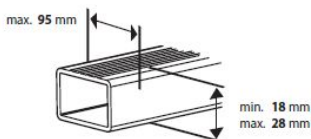

Jumta kastes Mont Blanc Altitude

Vieta visam, kas jāpaņem līdz

Mont Blanc Altitude 350

Izmēri: garums **191 cm**, platums **81 cm**, augstums **42 cm**
Iekšējie izmēri: 186 x 76 x 36 cm
Tilpums **337 l**

520,-

Mont Blanc Altitude 450

Izmēri: garums **215 cm**, platums **90 cm**, augstums **43 cm**
Iekšējie izmēri: 210 x 85 x 39 cm
Tilpums **450 l**

590,-

Automobiļu bagāžas sistēmu ražotājs **Mont Blanc** ir atjauninājis jumta kastu piedāvājumu: Ierastās Space nomaina jaunā sērijā **Altitude**. Moderns dizains, lieliska aerodinamika, ērti stiprinājumi, ISO un CityCrash testētas - Altitude jumta kastes ir atbilstošs papildinājums mūsdienu automobiļiem.

Abu izmēru jumta kastēm:

Melns vāks / melna apakša, atveramas no abām pusēm.
Centrālā atslēga, 3 punktu fiksācija.
Easy Fit stiprinājumi uz līdz 95 mm platām sijām.
Komplektā ir kravas nostiprināšanas saites.
Izgatavotas no UV izturīgas ABS plastmasas.